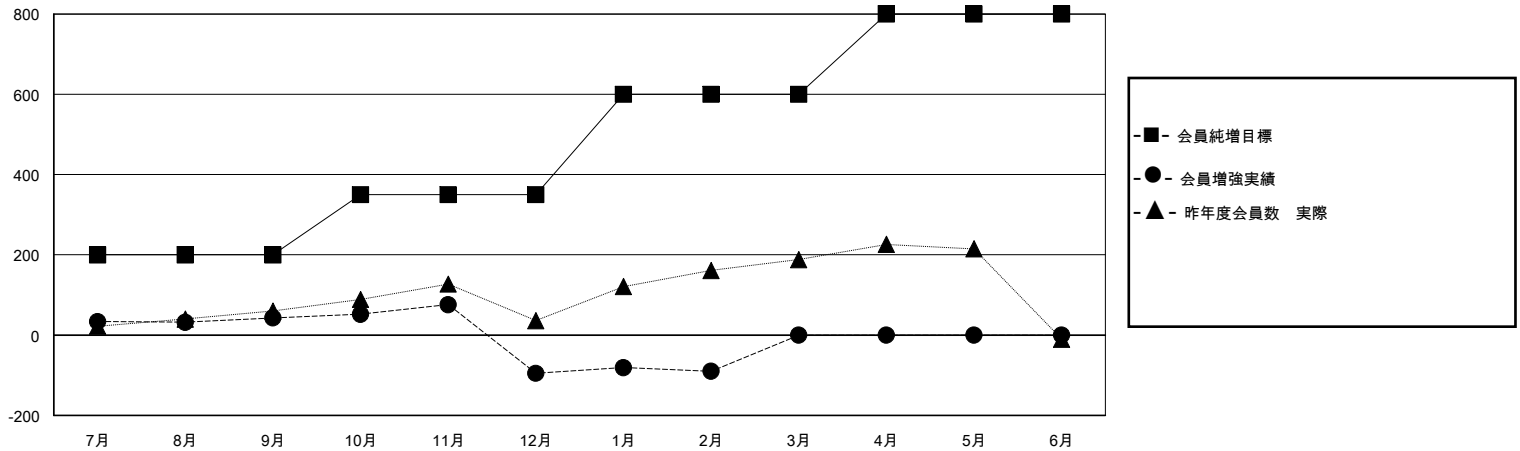

# MONTHLY MEMBERSHIP PROGRESS REPORT

District 335 B

Results as of: 2/29/2024

GMT:

地域 JAPAN

GMT会則地域

クラブ				名			
結果 : 2023-2024				結果 : 2023-2024			
四半期	新クラブ目標	新クラブ	解散クラブ	四半期	会員純増目標	会員増強実績	退会者(転籍を含む)実際
7月/8月/9月	0	0	2	7月/8月/9月	200	194	113
10月/11月/12月	0	0	1	10月/11月/12月	150	94	226
1月/2月/3月	1	0	0	1月/2月/3月	250	66	58
4月/5月/6月	1	0	0	4月/5月/6月	200	0	0

新クラブ目標及び実績累計

会員目標及び実績累計

解散クラブ: 3	105 CLUBS OF 149 一名以上の新会員を登録	<b>男女別</b>
退会者		男性 4,497 (71.21%)
物故会員 29		女性 1,817 (28.77%)
クラブ解散 0	<a href="#">会員累計データを見るには、ここをクリック</a>	世帯主/家族会員合計 2,641
その他 368		国際会費半額の家族会員 1,442
合計 397		