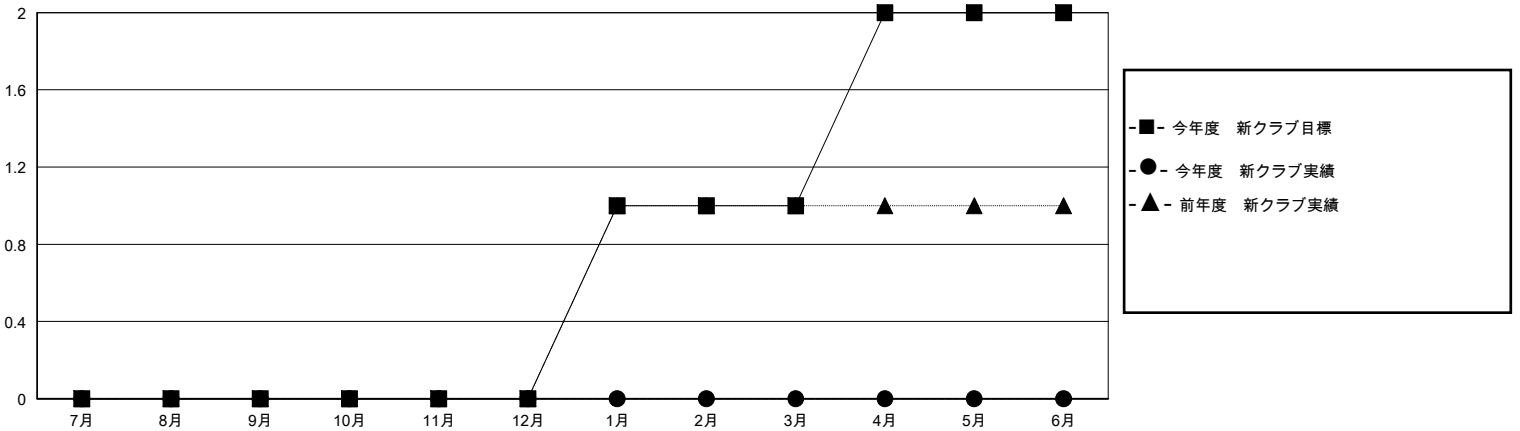

# MONTHLY MEMBERSHIP PROGRESS REPORT

District 335 B

Results as of: 2/29/2024

GMT:

地域 JAPAN

GMT会則地域

クラブ				名			
結果 : 2023-2024				結果 : 2023-2024			
四半期	新クラブ目標	新クラブ	解散クラブ	四半期	会員純増目標	会員増強実績	退会者(転籍を含む)実際
7月/8月/9月	0	0	2	7月/8月/9月	200	194	113
10月/11月/12月	0	0	1	10月/11月/12月	150	94	226
1月/2月/3月	1	0	0	1月/2月/3月	250	66	58
4月/5月/6月	1	0	0	4月/5月/6月	200	0	0

新クラブ目標及び実績累計

会員目標及び実績累計

解散クラブ: 3	105 CLUBS OF 149 一名以上の新会員を登録	<b>男女別</b>
退会者		男性 4,497 (71.21%)
物故会員 29		女性 1,817 (28.77%)
クラブ解散 0	<a href="#">会員累計データを見るには、ここをクリック</a>	世帯主/家族会員合計 2,641
その他 368		国際会費半額の家族会員 1,442
合計 397		